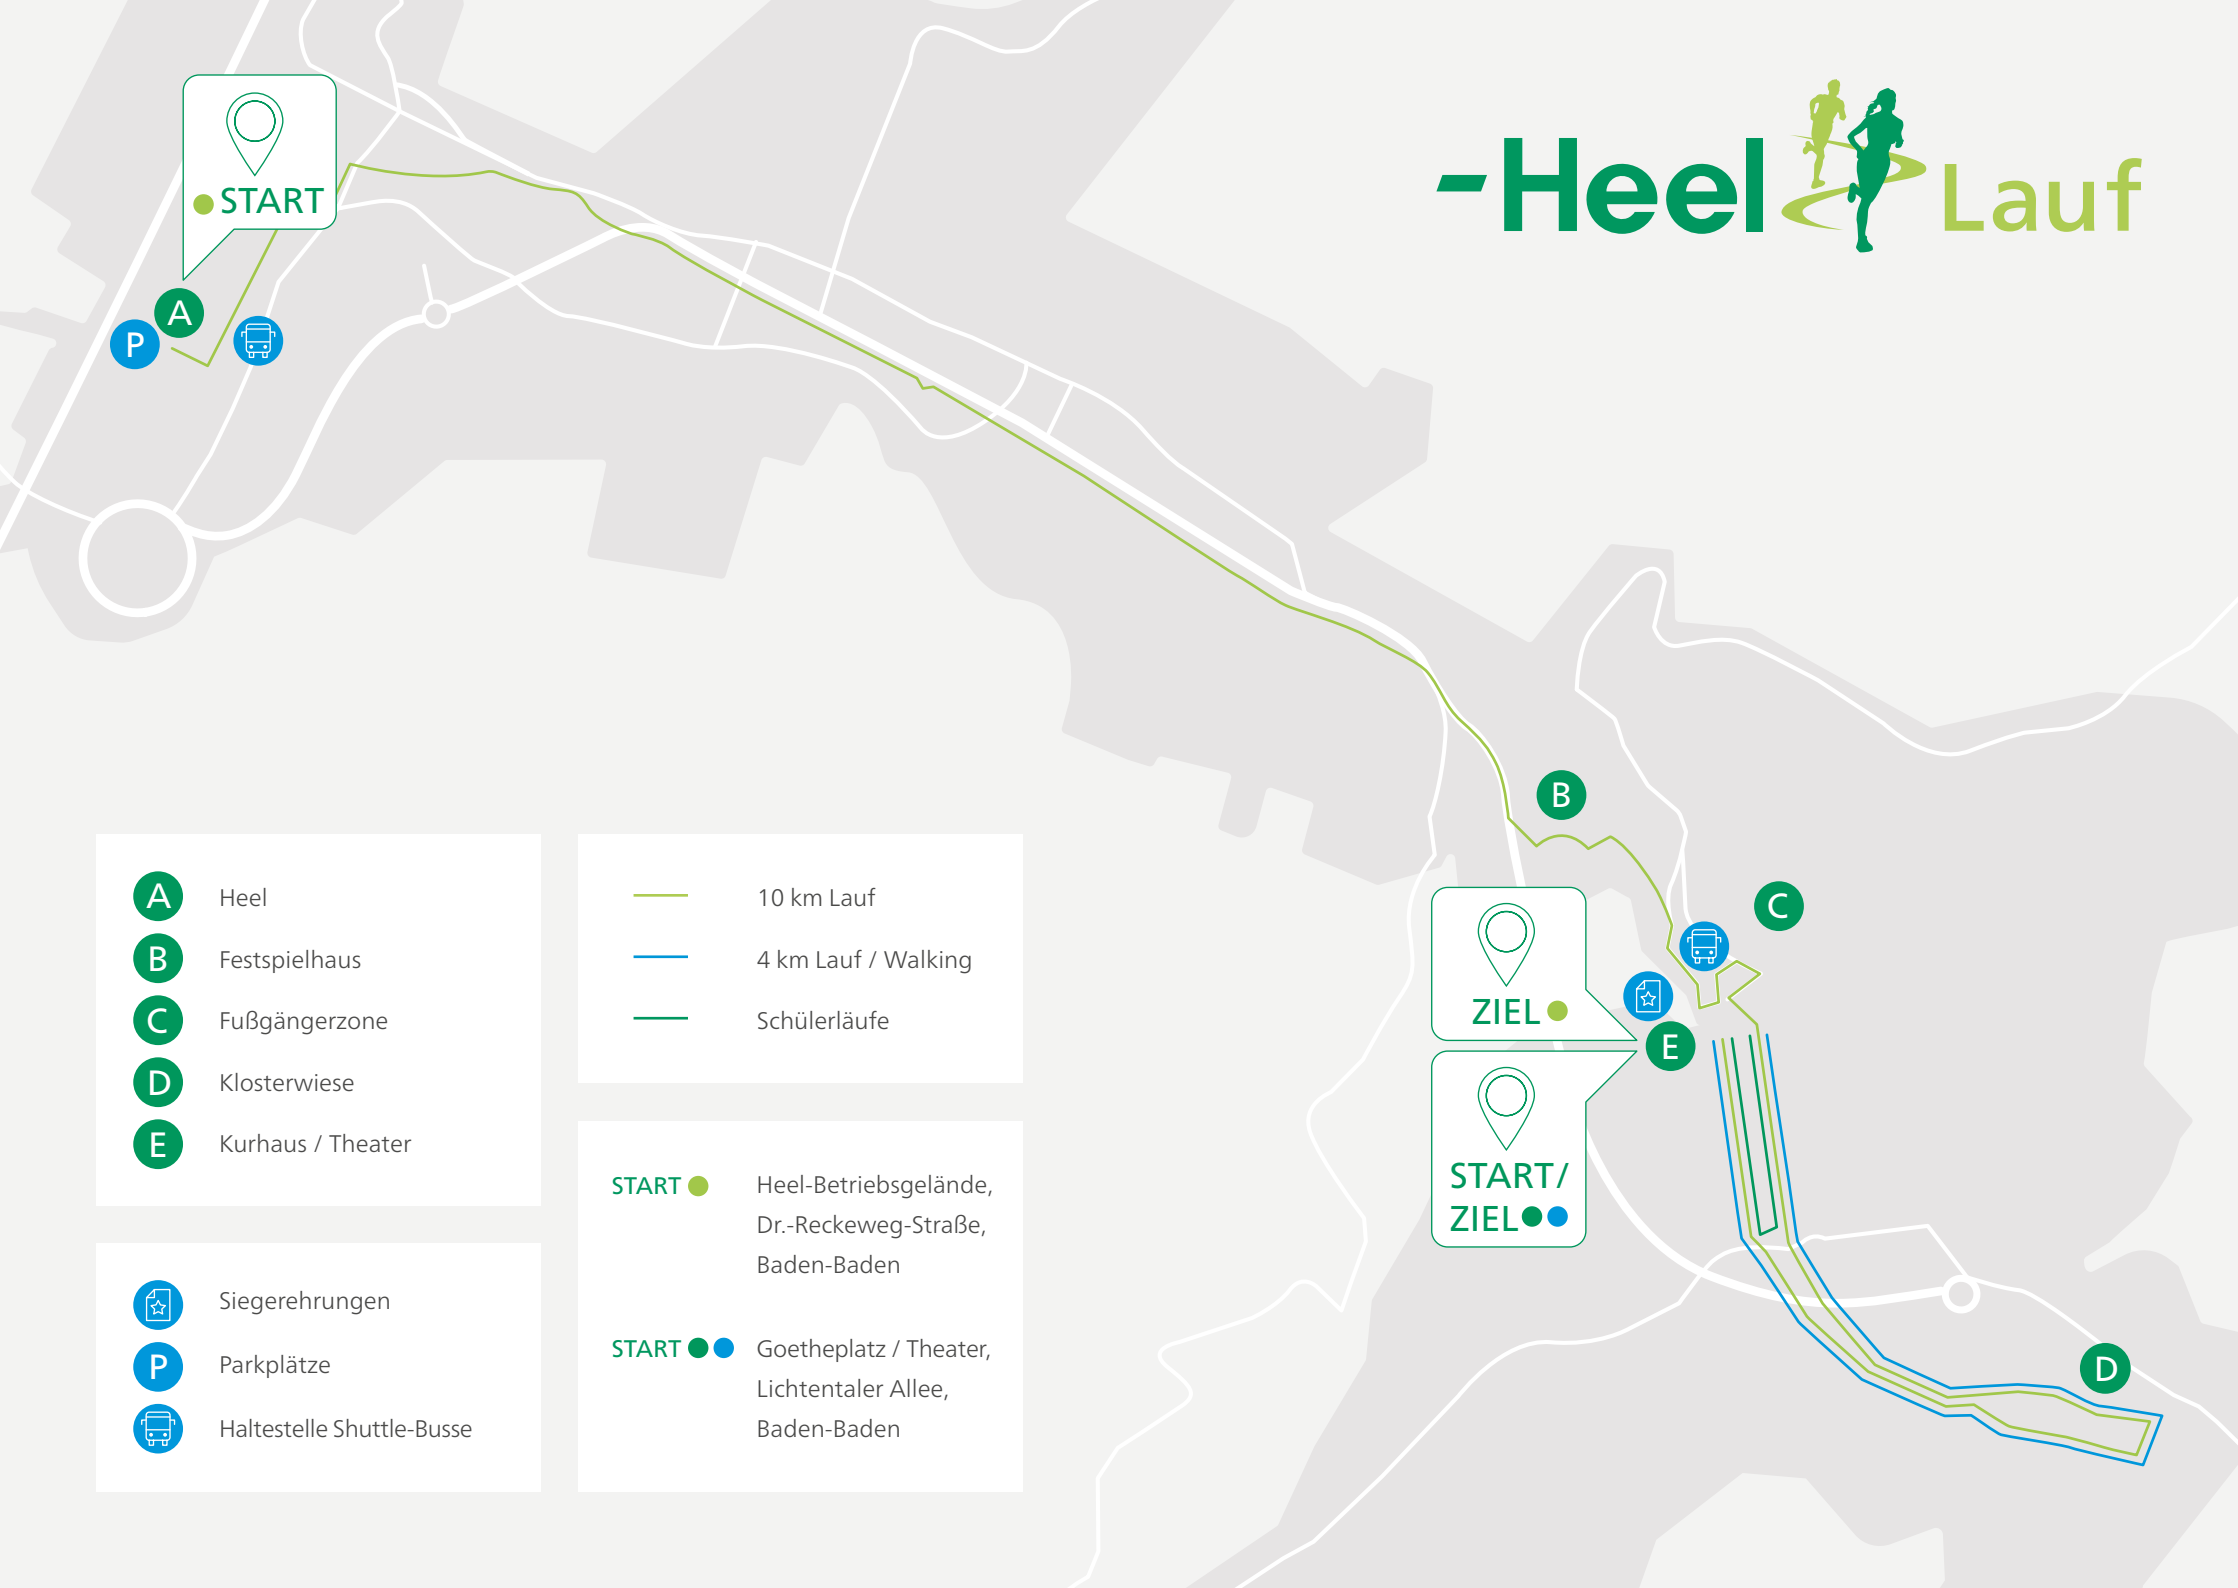

-Heel Lauf

- A** Heel
- B** Festspielhaus
- C** Fußgängerzone
- D** Klosterwiese
- E** Kurhaus / Theater

-  Siegerehrungen
- P** Parkplätze
-  Haltestelle Shuttle-Bus

-  10 km Lauf
-  4 km Lauf / Walking
-  Schülerläufe

START ● Heel-Betriebsgelände,
Dr.-Reckeweg-Straße,
Baden-Baden

START ● ● Goetheplatz / Theater,
Lichtentaler Allee,
Baden-Baden

 **ZIEL** ●

 **START/
ZIEL** ● ●